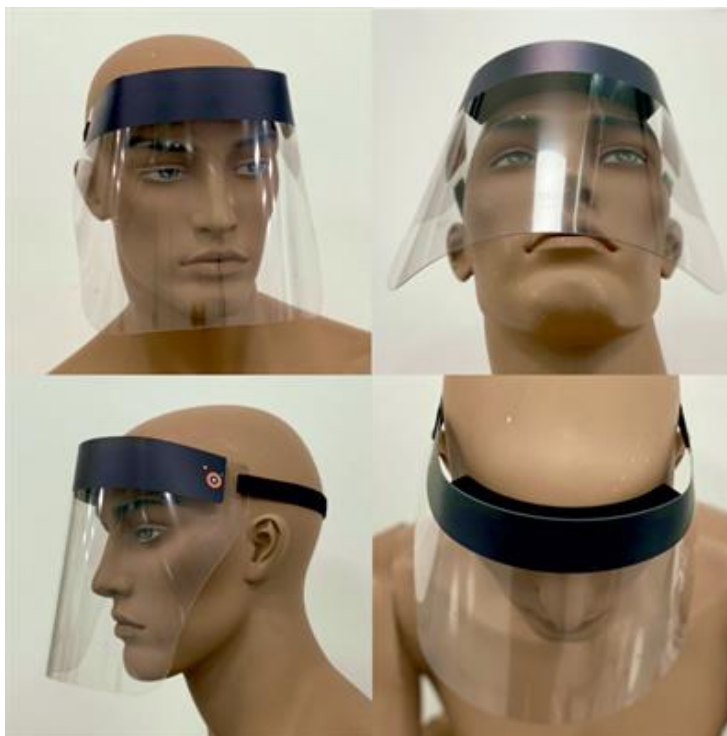

# visiera protezione facciale MOLLY

cod.: 112233

protezione facciale " MOLLY " realizzato in PET gag trasparente ( spessore e alta densita) con spessore in gomma mouse da 2cm per distanziare dal viso, stampa diretta UV ed elastico certificato a marco CE prodotto in Italia

-----  
Involucro in film estruso ad alta densità, che impedisce alle goccioline di saliva e alle vernici di schizzare negli occhi. Questo protegge bene gli occhi e il viso. - Sicuro e confortevole, il cappuccio protettivo per il viso offre una copertura più completa e protegge il viso dalla saliva che vola in aria. La visiera può essere facilmente pulita con acqua o disinfettante